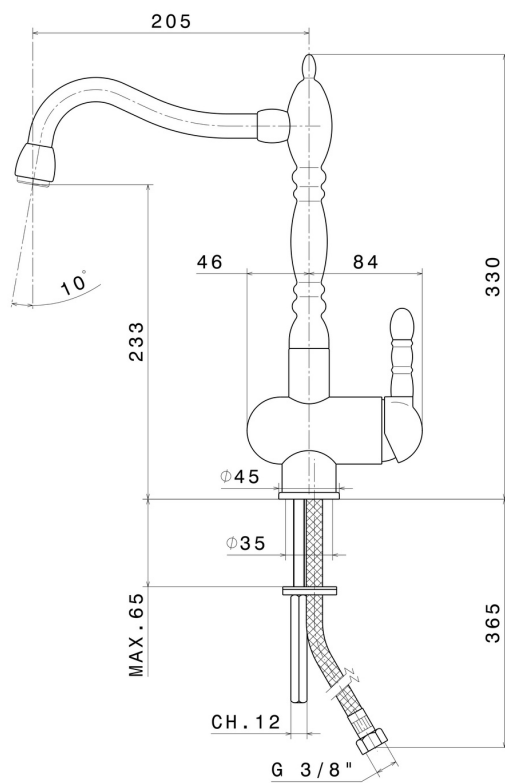

# MARVEL

**8550.59.066**

Spültisch-Einhandbatterie mit schwenkbarem Auslauf im „Retro“-Stil - oberfläche PVD Edelstahl

PVD Edelstahl

## EIGENSCHAFTEN

Material  
Installation  
Küchenarmatur-Auslauf  
Bedienungsart

**Messing**  
**Aufsatz**  
**schwenkbarer Auslauf**  
**Einhebelmischer**

## TECHNISCHE ZEICHNUNG

**MARVEL**

**8550.59.066**

Spültisch-Einhandbatterie mit schwenkbarem Auslauf im „Retro“-Stil - oberfläche PVD Edelstahl

**VERFÜGBARE OBERFLÄCHEN**

---

**59.066**

PVD Edelstahl

**21.018**

oberfläche Chrom

**31.028**

oberfläche Chrom gebürstet

**47.083**

oberfläche Groove Bronze