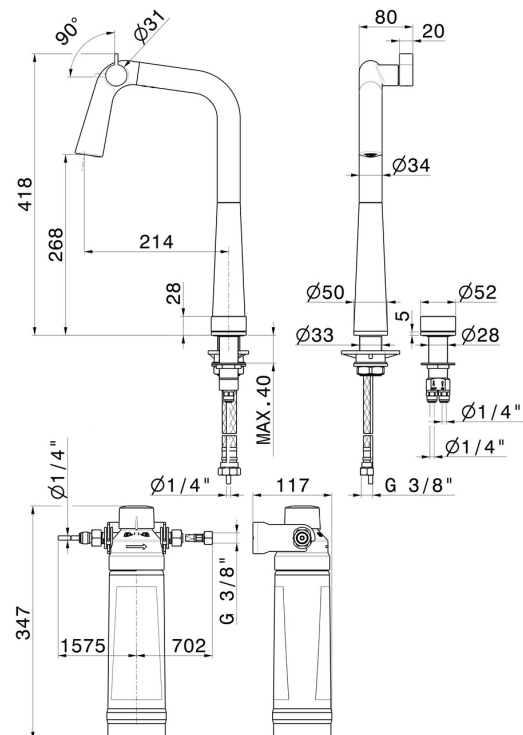

TECHNISCHE ZEICHNUNG

ALKIMIA

73306.S0.169

Spültischarmatur mit schwenkbarem Auslauf und Fernbedienung für gereinigtes Wasser -
oberfläche Soft Navy

VERFÜGBARE OBERFLÄCHEN

S0.169

Soft Navy

01.014

oberfläche PVD Edelstahl

59.067

oberfläche PVD Copper Bronze gebürstet

59.098

oberfläche PVD Pale Gold gebürstet

M0.077

oberfläche Carbon Satin

S0.165