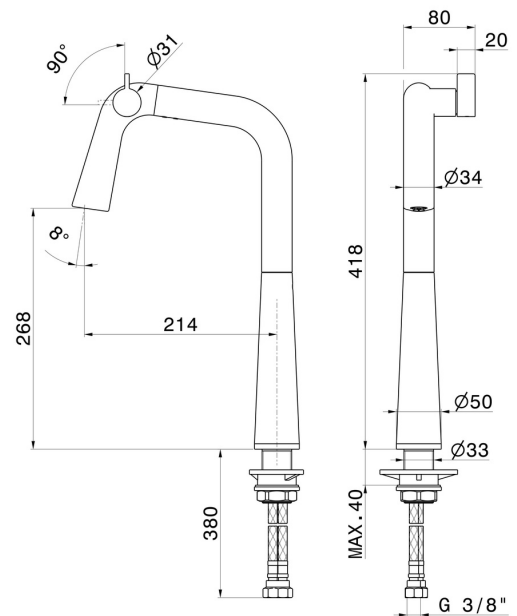

TECHNISCHE ZEICHNUNG

ALKIMIA

73304.01.014

Spültischmischer mit schwenkbarem Auslauf - oberfläche Weiß matt

VERFÜGBARE OBERFLÄCHEN

01.014

Weiß matt

01.093