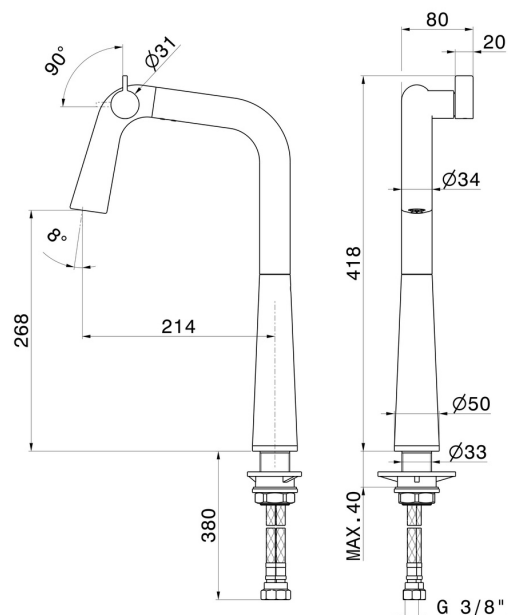

TECHNISCHE ZEICHNUNG

ALKIMIA

73304.01.093

Spültischmischer mit schwenkbarem Auslauf - oberfläche Schwarz matt

VERFÜGBARE OBERFLÄCHEN

01.093

Schwarz matt

01.014

oberfläche Weiß matt

21.018

oberfläche Chrom

59.064

oberfläche PVD Gun Metal gebürstet

59.066

oberfläche PVD Edelstahl

59.067