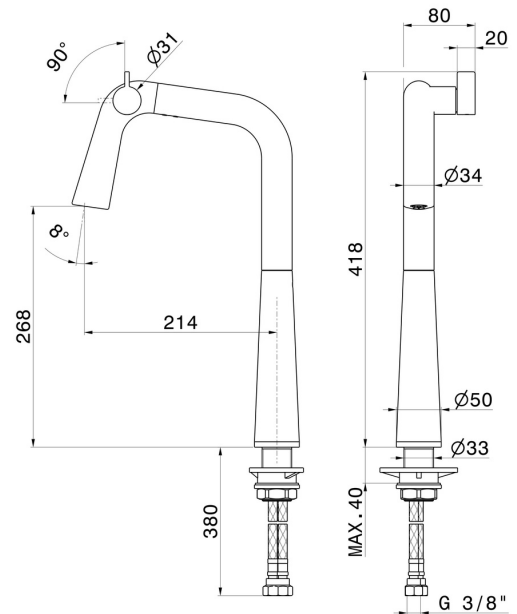

# ALKIMIA

**73304.59.064**

Spültischmischer mit schwenkbarem Auslauf - oberfläche PVD  
Gun Metal gebürstet

PVD Gun Metal gebürstet

## TECHNISCHE ZEICHNUNG

**ALKIMIA**

**73304.59.064**

Spültischmischer mit schwenkbarem Auslauf - oberfläche PVD Gun Metal gebürstet

**VERFÜGBARE OBERFLÄCHEN**

---

**59.064**

PVD Gun Metal gebürstet

**01.014**

oberfläche Weiß matt

**01.093**

oberfläche Schwarz matt

**21.018**

oberfläche Chrom

**59.066**

oberfläche PVD Edelstahl