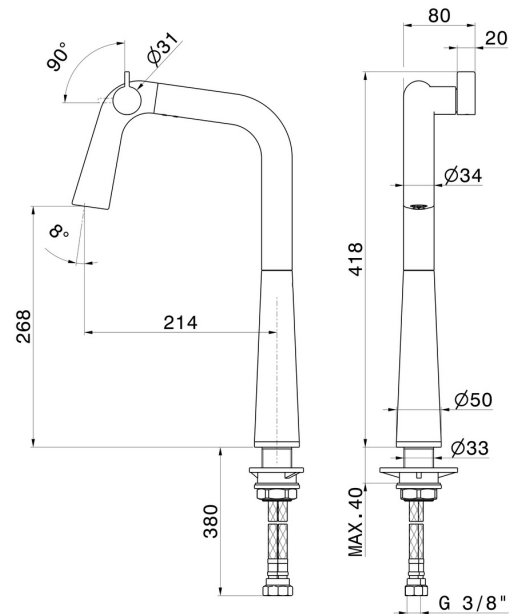

ALKIMIA

73304.59.066

Spültischmischer mit schwenkbarem Auslauf - oberfläche PVD
Edelstahl

EIGENSCHAFTEN

Material	Messing
Technologie	Energy Saving - Save Water
Installation	Aufsatz
Küchenarmatur-Auslauf	schwenkbarer Auslauf

TECHNISCHE ZEICHNUNG

ALKIMIA

73304.59.066

Spültischmischer mit schwenkbarem Auslauf - oberfläche PVD Edelstahl

VERFÜGBARE OBERFLÄCHEN

59.066

PVD Edelstahl

01.014