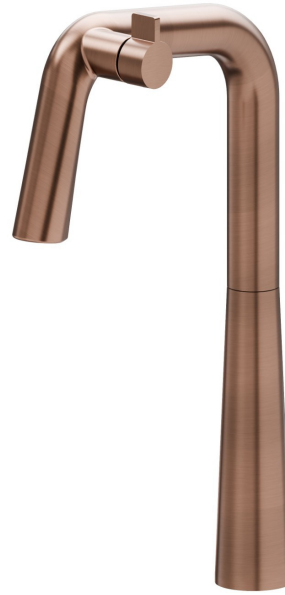

# ALKIMIA

**73304.59.067**

Spültischmischer mit schwenkbarem Auslauf - oberfläche PVD  
Copper Bronze gebürstet

PVD Copper Bronze gebürstet

## EIGENSCHAFTEN

Material	Messing
Technologie	Energy Saving - Save Water
Installation	Aufsatz
Küchenarmatur-Auslauf	schwenkbarer Auslauf

## TECHNISCHE ZEICHNUNG

**ALKIMIA**

**73304.59.067**

Spültischmischer mit schwenkbarem Auslauf - oberfläche PVD Copper Bronze gebürstet

**VERFÜGBARE OBERFLÄCHEN**

---

**59.067**

PVD Copper Bronze gebürstet

**59.066**

oberfläche PVD Edelstahl

**59.098**

oberfläche PVD Pale Gold gebürstet

**M0.077**

oberfläche Carbon Satin

**S0.165**

oberfläche Soft Eucalypt