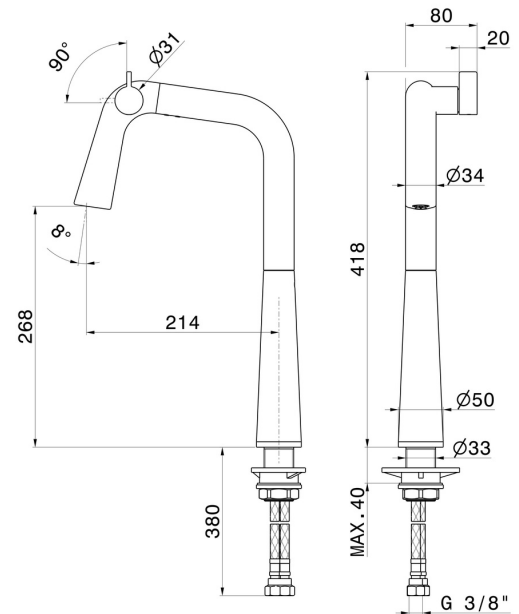

# ALKIMIA

**73304.59.067**

Spültischmischer mit schwenkbarem Auslauf - oberfläche PVD  
Copper Bronze gebürstet

PVD Copper Bronze gebürstet

## TECHNISCHE ZEICHNUNG

**ALKIMIA**

**73304.59.067**

Spültischmischer mit schwenkbarem Auslauf - oberfläche PVD Copper Bronze gebürstet

**VERFÜGBARE OBERFLÄCHEN**

---

**59.067**

PVD Copper Bronze gebürstet