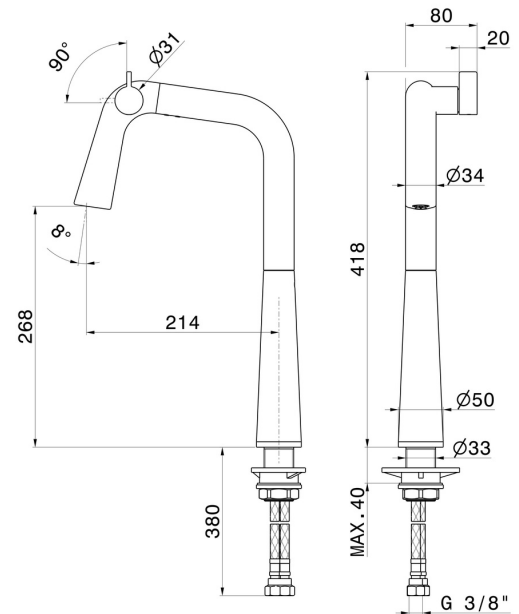

ALKIMIA

73304.59.098

Spültischmischer mit schwenkbarem Auslauf - oberfläche PVD
Pale Gold gebürstet

PVD Pale Gold gebürstet

EIGENSCHAFTEN

Material	Messing
Technologie	Energy Saving - Save Water
Installation	Aufsatz
Küchenarmatur-Auslauf	schwenkbarer Auslauf

TECHNISCHE ZEICHNUNG

ALKIMIA

73304.59.098

Spültischmischer mit schwenkbarem Auslauf - oberfläche PVD Pale Gold gebürstet

VERFÜGBARE OBERFLÄCHEN

59.098

PVD Pale Gold gebürstet

01.014