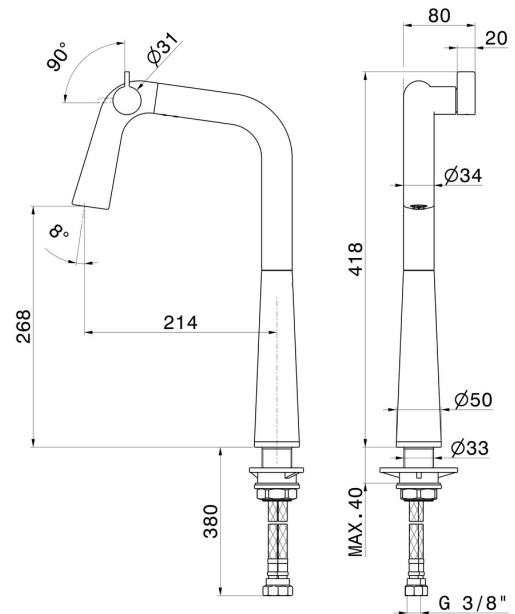

## 73304.M0.077

Spültischmischer mit schwenkbarem Auslauf - oberfläche  
Carbon Satin

Carbon Satin

### TECHNISCHE ZEICHNUNG

**ALKIMIA**

**73304.M0.077**

Spültischmischer mit schwenkbarem Auslauf - oberfläche Carbon Satin

**VERFÜGBARE OBERFLÄCHEN**

---

**M0.077**

Carbon Satin