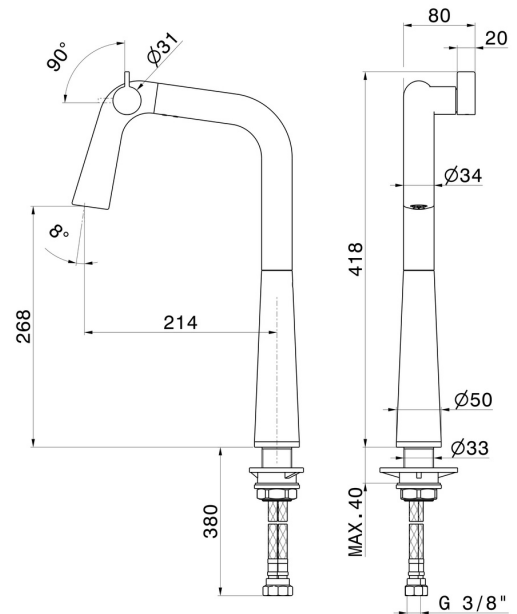

### TECHNISCHE ZEICHNUNG

**ALKIMIA**

**73304.S0.165**

Spültischmischer mit schwenkbarem Auslauf - oberfläche Soft Eucalypt

**VERFÜGBARE OBERFLÄCHEN**

---

**S0.165**

Soft Eucalypt