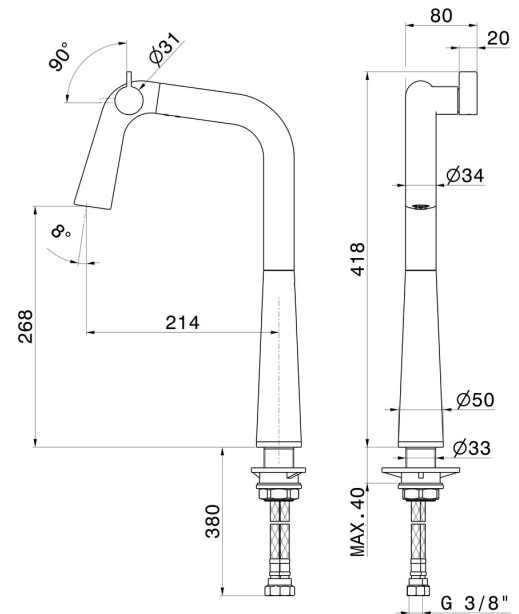

TECHNISCHE ZEICHNUNG

ALKIMIA

73304.S0.166

Spültischmischer mit schwenkbarem Auslauf - oberfläche Soft Cortex

VERFÜGBARE OBERFLÄCHEN

S0.166

Soft Cortex

01.014