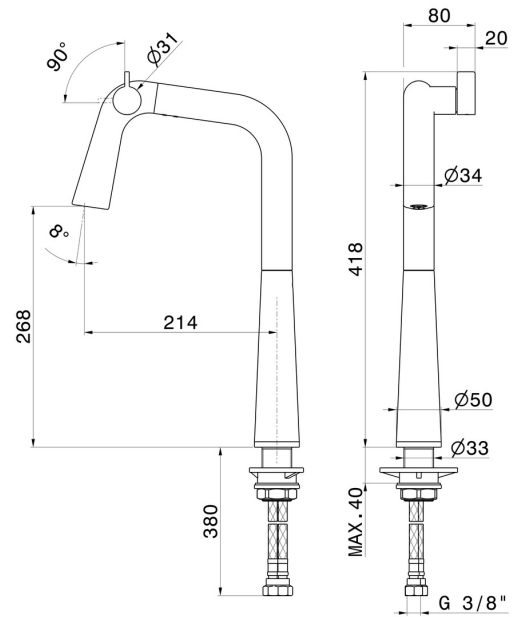

TECHNISCHE ZEICHNUNG

ALKIMIA

73304.S0.169

Spültischmischer mit schwenkbarem Auslauf - oberfläche Soft Navy

VERFÜGBARE OBERFLÄCHEN

S0.169

Soft Navy

01.014