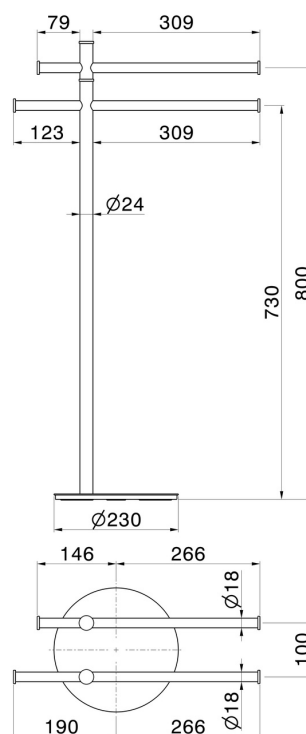

# RUNDES ZUBEHÖR

**67270.01.014**

Ständer für Handtuchhalter - oberfläche Weiß matt

Weiß matt

## TECHNISCHE ZEICHNUNG

**59.066**

oberfläche PVD Edelstahl

**59.067**

oberfläche PVD Copper Bronze gebürstet

**59.097**

oberfläche PVD Gold gebürstet

**59.098**

oberfläche PVD Pale Gold gebürstet