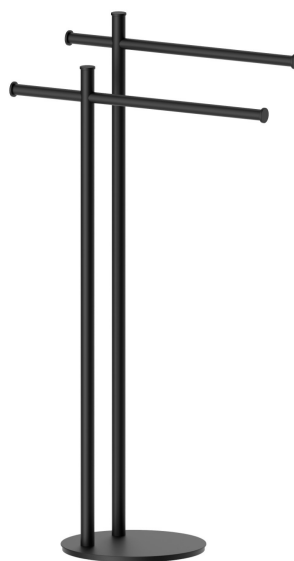

RUNDES ZUBEHÖR

67270.01.093

Ständer für Handtuchhalter - oberfläche Schwarz matt

Schwarz matt

EIGENSCHAFTEN

Installation

Aufsatz

TECHNISCHE ZEICHNUNG

RUNDES ZUBEHÖR

67270.01.093

Ständer für Handtuchhalter - oberfläche Schwarz matt

VERFÜGBARE OBERFLÄCHEN

01.093

Schwarz matt

01.014

oberfläche Weiß matt

21.018

oberfläche Chrom

47.083

oberfläche Groove Bronze

58.061

oberfläche PVD Copper Bronze

58.063

oberfläche PVD Gun Metal

59.064

oberfläche PVD Gun Metal gebürstet

59.066

oberfläche PVD Edelstahl

59.067

oberfläche PVD Copper Bronze gebürstet

59.097

oberfläche PVD Gold gebürstet