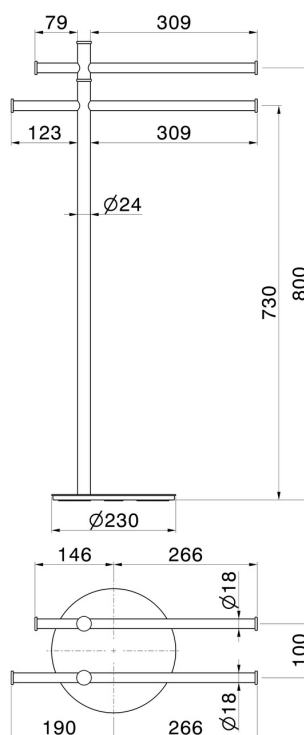

RUNDES ZUBEHÖR

67270.01.093

Ständer für Handtuchhalter - oberfläche Schwarz matt

Schwarz matt

EIGENSCHAFTEN

Installation

Aufsatz

TECHNISCHE ZEICHNUNG

RUNDES ZUBEHÖR

67270.01.093

Ständer für Handtuchhalter - oberfläche Schwarz matt

VERFÜGBARE OBERFLÄCHEN

01.093

Schwarz matt

01.014

oberfläche Weiß matt

21.018

oberfläche Chrom

47.083

oberfläche Groove Bronze

58.061

oberfläche PVD Copper Bronze

58.063

oberfläche PVD Gun Metal

59.064

oberfläche PVD Gun Metal gebürstet

59.066

oberfläche PVD Edelstahl

59.067

oberfläche PVD Copper Bronze gebürstet

59.097

oberfläche PVD Gold gebürstet