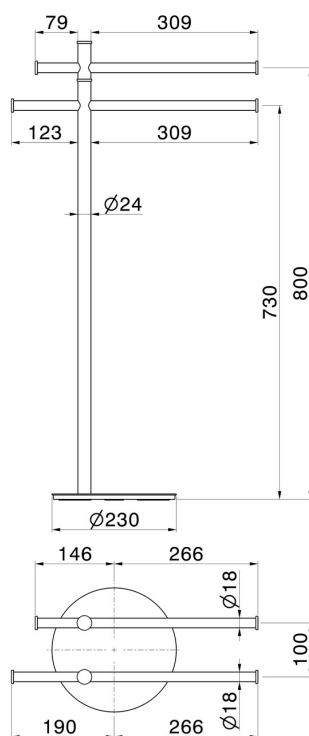

RUNDES ZUBEHÖR

67270.21.018

Ständer für Handtuchhalter - oberfläche Chrom

Chrom

EIGENSCHAFTEN

Installation

Aufsatz

TECHNISCHE ZEICHNUNG

RUNDES ZUBEHÖR

67270.21.018

Ständer für Handtuchhalter - oberfläche Chrom

VERFÜGBARE OBERFLÄCHEN

21.018

Chrom

01.014

oberfläche Weiß matt

59.064

oberfläche PVD Gun Metal gebürstet

59.066

oberfläche PVD Edelstahl

59.067

oberfläche PVD Copper Bronze gebürstet

59.097

oberfläche PVD Gold gebürstet