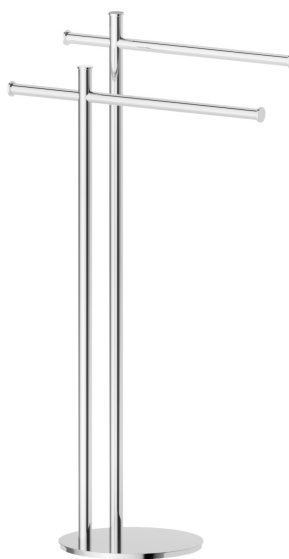

RUNDES ZUBEHÖR

67270.21.018

Ständer für Handtuchhalter - oberfläche Chrom

Chrom

EIGENSCHAFTEN

Installation

Aufsatz

TECHNISCHE ZEICHNUNG

RUNDES ZUBEHÖR

67270.21.018

Ständer für Handtuchhalter - oberfläche Chrom

VERFÜGBARE OBERFLÄCHEN

21.018

Chrom

01.014

oberfläche Weiß matt

01.093

oberfläche Schwarz matt

47.083

oberfläche Groove Bronze

58.061

oberfläche PVD Copper Bronze

58.063

oberfläche PVD Gun Metal

59.064

oberfläche PVD Gun Metal gebürstet

59.066

oberfläche PVD Edelstahl

59.067

oberfläche PVD Copper Bronze gebürstet

59.097

oberfläche PVD Gold gebürstet