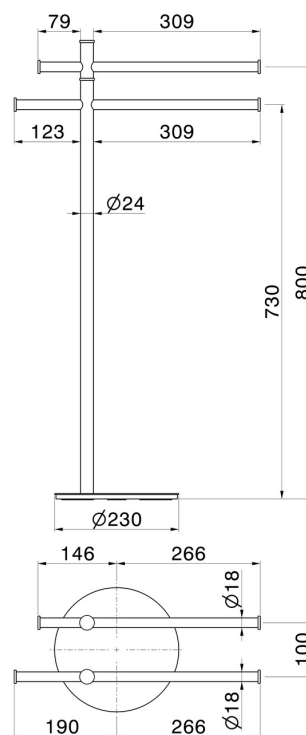

# RUNDES ZUBEHÖR

**67270.47.083**

Ständer für Handtuchhalter - oberfläche Groove Bronze

Groove Bronze

## TECHNISCHE ZEICHNUNG

## **RUNDES ZUBEHÖR**

**67270.47.083**

Ständer für Handtuchhalter - oberfläche Groove Bronze

**59.066**

oberfläche PVD Edelstahl

**59.067**

oberfläche PVD Copper Bronze gebürstet

**59.097**

oberfläche PVD Gold gebürstet

**59.098**

oberfläche PVD Pale Gold gebürstet