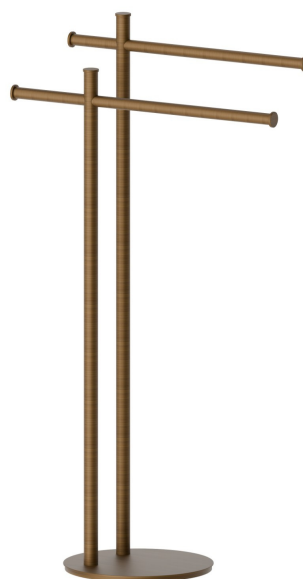

# RUNDES ZUBEHÖR

**67270.47.083**

Ständer für Handtuchhalter - oberfläche Groove Bronze

Groove Bronze

## **RUNDES ZUBEHÖR**

**67270.47.083**

Ständer für Handtuchhalter - oberfläche Groove Bronze

### **VERFÜGBARE OBERFLÄCHEN**

---

**47.083**

Groove Bronze

**01.014**

oberfläche Weiß matt

**01.093**

oberfläche Schwarz matt

**59.066**

oberfläche PVD Edelstahl

**59.067**

oberfläche PVD Copper Bronze gebürstet

**59.097**

oberfläche PVD Gold gebürstet

**59.098**

oberfläche PVD Pale Gold gebürstet