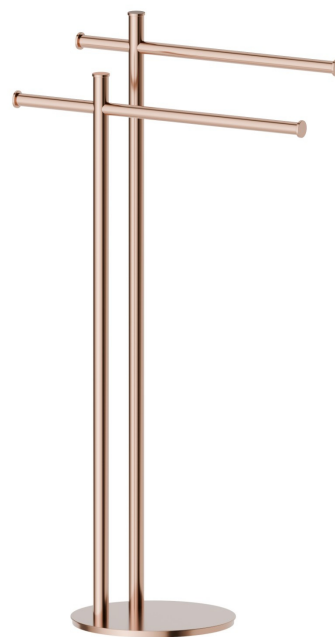

RUNDES ZUBEHÖR

67270.58.061

Ständer für Handtuchhalter - oberfläche PVD Copper Bronze

PVD Copper Bronze

EIGENSCHAFTEN

Installation

Aufsatz

TECHNISCHE ZEICHNUNG

RUNDES ZUBEHÖR

67270.58.061

Ständer für Handtuchhalter - oberfläche PVD Copper Bronze

VERFÜGBARE OBERFLÄCHEN

58.061

PVD Copper Bronze

01.014

oberfläche Weiß matt

01.093

oberfläche Schwarz matt

21.018

oberfläche Chrom

47.083

oberfläche Groove Bronze

58.063

oberfläche PVD Gun Metal

59.098

oberfläche PVD Pale Gold gebürstet

61.020

oberfläche PVD Glossy Gold

 **MO.070**
oberfläche Titanium Satin

 **MO.071**
oberfläche Gold Satin

 **MO.072**
oberfläche Copper Satin

 **MO.075**
oberfläche Copper Glossy