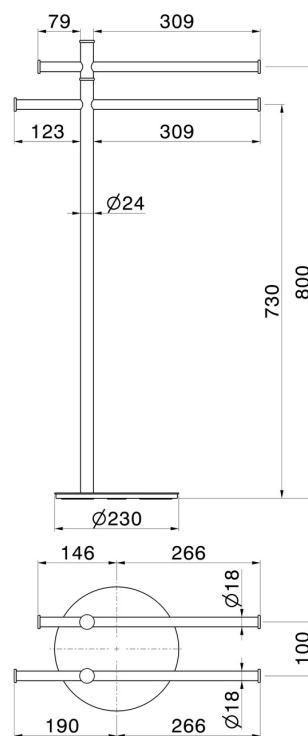

RUNDES ZUBEHÖR

67270.58.061

Ständer für Handtuchhalter - oberfläche PVD Copper Bronze

PVD Copper Bronze

EIGENSCHAFTEN

Installation

Aufsatz

TECHNISCHE ZEICHNUNG

RUNDES ZUBEHÖR

67270.58.061

Ständer für Handtuchhalter - oberfläche PVD Copper Bronze

VERFÜGBARE OBERFLÄCHEN

58.061

PVD Copper Bronze

01.014

oberfläche Weiß matt

59.064

oberfläche PVD Gun Metal gebürstet

59.066

oberfläche PVD Edelstahl

59.067

oberfläche PVD Copper Bronze gebürstet

59.097

oberfläche PVD Gold gebürstet