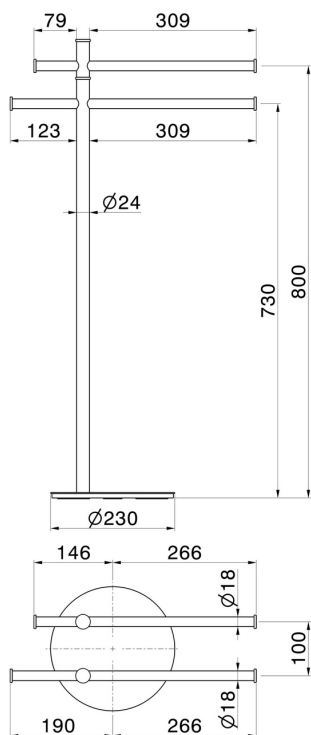

RUNDES ZUBEHÖR

67270.59.066

Ständer für Handtuchhalter - oberfläche PVD Edelstahl

PVD Edelstahl

EIGENSCHAFTEN

Installation

Aufsatz

TECHNISCHE ZEICHNUNG

RUNDES ZUBEHÖR

67270.59.066

Ständer für Handtuchhalter - oberfläche PVD Edelstahl

VERFÜGBARE OBERFLÄCHEN

59.066

PVD Edelstahl

01.014

oberfläche Weiß matt

58.063

oberfläche PVD Gun Metal

59.064

oberfläche PVD Gun Metal gebürstet

59.067

oberfläche PVD Copper Bronze gebürstet

59.097

oberfläche PVD Gold gebürstet