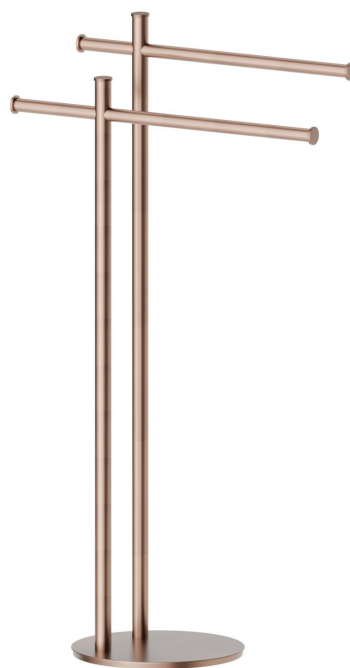

RUNDES ZUBEHÖR

67270.59.067

Ständer für Handtuchhalter - oberfläche PVD Copper Bronze gebürstet

PVD Copper Bronze gebürstet

EIGENSCHAFTEN

Installation

Aufsatz

TECHNISCHE ZEICHNUNG

RUNDES ZUBEHÖR

67270.59.067

Ständer für Handtuchhalter - oberfläche PVD Copper Bronze gebürstet

VERFÜGBARE OBERFLÄCHEN

59.067

PVD Copper Bronze gebürstet

01.014

oberfläche Weiß matt

01.093

oberfläche Schwarz matt

21.018

oberfläche Chrom

47.083

oberfläche Groove Bronze

58.061

oberfläche PVD Copper Bronze

59.098

oberfläche PVD Pale Gold gebürstet

61.020

oberfläche PVD Glossy Gold

 **MO.070**
oberfläche Titanium Satin

 **MO.071**
oberfläche Gold Satin

 **MO.072**
oberfläche Copper Satin

 **MO.075**
oberfläche Copper Glossy