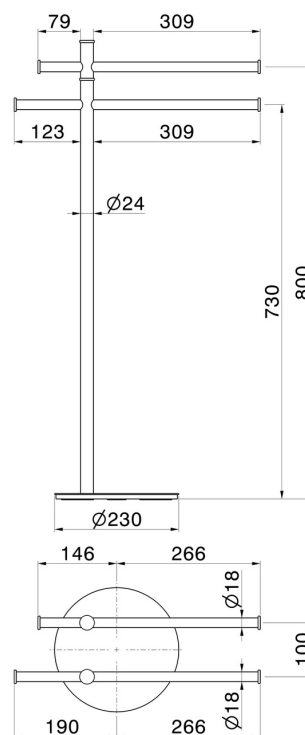

# RUNDES ZUBEHÖR

67270.61.020

Ständer für Handtuchhalter - oberfläche PVD Glossy Gold

PVD Glossy Gold

## TECHNISCHE ZEICHNUNG

**21.018**

oberfläche Chrom

**47.083**

oberfläche Groove Bronze

**58.061**

oberfläche PVD Copper Bronze

**58.063**

oberfläche PVD Gun Metal