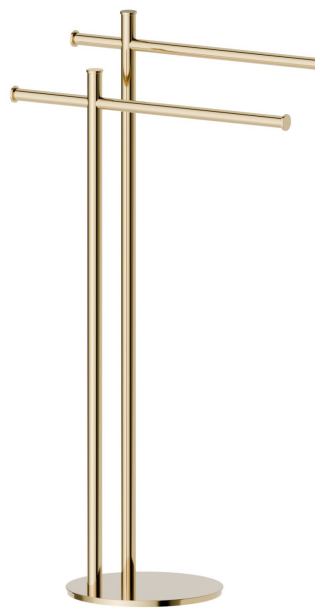

# RUNDES ZUBEHÖR

67270.61.020

Ständer für Handtuchhalter - oberfläche PVD Glossy Gold

PVD Glossy Gold

## RUNDES ZUBEHÖR

**67270.61.020**

Ständer für Handtuchhalter - oberfläche PVD Glossy Gold

### VERFÜGBARE OBERFLÄCHEN

---

**61.020**

PVD Glossy Gold

**01.014**

oberfläche Weiß matt

**01.093**

oberfläche Schwarz matt

**21.018**

oberfläche Chrom

**47.083**

oberfläche Groove Bronze

**58.061**

oberfläche PVD Copper Bronze

**58.063**

oberfläche PVD Gun Metal