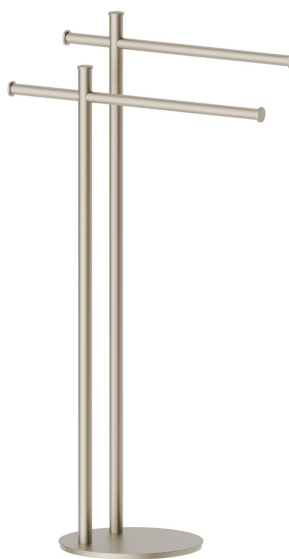

RUNDES ZUBEHÖR

67270.M0.071

Ständer für Handtuchhalter - oberfläche Gold Satin

EIGENSCHAFTEN

Installation

Aufsatz

TECHNISCHE ZEICHNUNG

RUNDES ZUBEHÖR

67270.M0.071

Ständer für Handtuchhalter - oberfläche Gold Satin

VERFÜGBARE OBERFLÄCHEN

M0.071

Gold Satin

01.014

oberfläche Weiß matt

01.093

oberfläche Schwarz matt

21.018

oberfläche Chrom

47.083

oberfläche Groove Bronze

58.061

oberfläche PVD Copper Bronze

58.063

oberfläche PVD Gun Metal

59.064

oberfläche PVD Gun Metal gebürstet

59.066

oberfläche PVD Edelstahl

59.067

oberfläche PVD Copper Bronze gebürstet

59.097