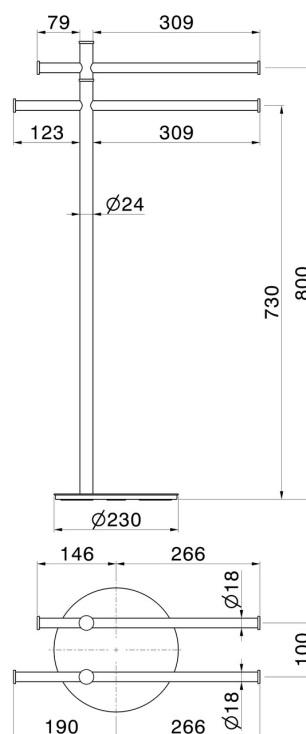

RUNDES ZUBEHÖR

67270.M0.071

Ständer für Handtuchhalter - oberfläche Gold Satin

EIGENSCHAFTEN

Installation

Aufsatz

TECHNISCHE ZEICHNUNG

RUNDES ZUBEHÖR

oberfläche Schwarz matt

21.018

oberfläche Chrom

47.083

oberfläche Groove Bronze

58.061

oberfläche PVD Copper Bronze

58.063