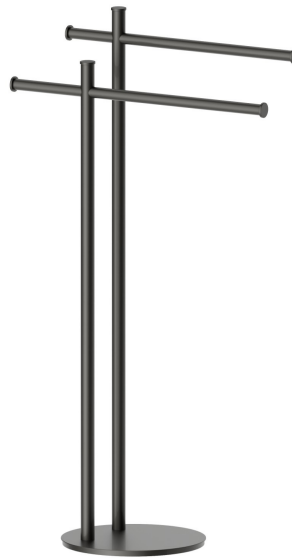

RUNDES ZUBEHÖR

67270.M0.077

Ständer für Handtuchhalter - oberfläche Carbon Satin

Carbon Satin

EIGENSCHAFTEN

Installation

Aufsatz

TECHNISCHE ZEICHNUNG

RUNDES ZUBEHÖR

67270.M0.077

Ständer für Handtuchhalter - oberfläche Carbon Satin

VERFÜGBARE OBERFLÄCHEN

M0.077

Carbon Satin

01.014

oberfläche Weiß matt

01.093

oberfläche Schwarz matt

21.018

oberfläche Chrom

47.083

oberfläche Groove Bronze

58.061

oberfläche PVD Copper Bronze

58.063

oberfläche PVD Gun Metal

59.064

oberfläche PVD Gun Metal gebürstet

59.066

oberfläche PVD Edelstahl

59.067

oberfläche PVD Copper Bronze gebürstet