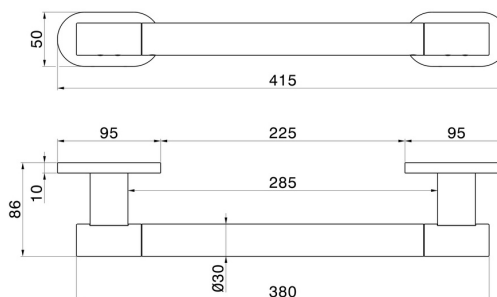

RUNDES ZUBEHÖR

67247.01.014

Stützgriff für die Dusche - oberfläche Weiß matt

EIGENSCHAFTEN

Installation

wandmontierte

TECHNISCHE ZEICHNUNG

RUNDES ZUBEHÖR

67247.01.014

Stützgriff für die Dusche - oberfläche Weiß matt

VERFÜGBARE OBERFLÄCHEN

01.014

Weiß matt

01.093

oberfläche Schwarz matt

21.018

oberfläche Chrom

47.083

oberfläche Groove Bronze

58.061

oberfläche PVD Copper Bronze

58.063

oberfläche PVD Gun Metal

59.064