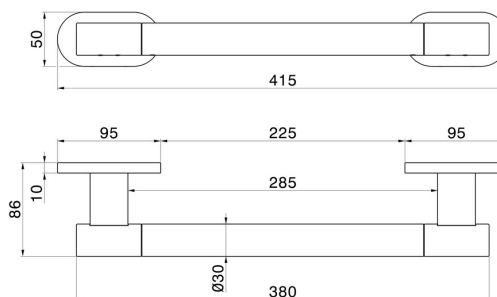

RUNDES ZUBEHÖR

67247.47.083

Stützgriff für die Dusche - oberfläche Groove Bronze

Groove Bronze

EIGENSCHAFTEN

Installation

wandmontierte

TECHNISCHE ZEICHNUNG

RUNDES ZUBEHÖR

67247.47.083

Stützgriff für die Dusche - oberfläche Groove Bronze

VERFÜGBARE OBERFLÄCHEN

47.083

Groove Bronze

01.014

oberfläche Weiß matt