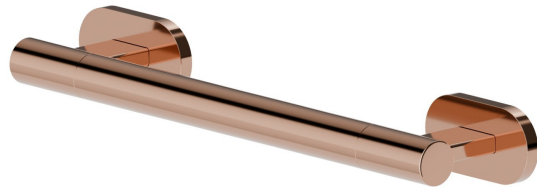

# RUNDES ZUBEHÖR

67247.58.061

Stützgriff für die Dusche - oberfläche PVD Copper Bronze

PVD Copper Bronze

## RUNDES ZUBEHÖR

**67247.58.061**

Stützgriff für die Dusche - oberfläche PVD Copper Bronze

### VERFÜGBARE OBERFLÄCHEN

---

**58.061**

PVD Copper Bronze

**01.014**

oberfläche Weiß matt

**01.093**

oberfläche Schwarz matt

**59.066**

oberfläche PVD Edelstahl

**59.067**

oberfläche PVD Copper Bronze gebürstet

**59.097**

oberfläche PVD Gold gebürstet

**59.098**

oberfläche PVD Pale Gold gebürstet