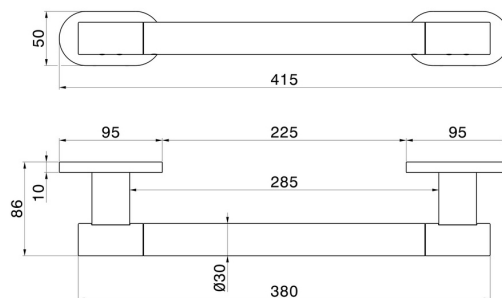

# RUNDES ZUBEHÖR

67247.58.061

Stützgriff für die Dusche - oberfläche PVD Copper Bronze

PVD Copper Bronze

## EIGENSCHAFTEN

---

Installation

wandmontierte

## TECHNISCHE ZEICHNUNG

---

## RUNDES ZUBEHÖR

**67247.58.061**

Stützgriff für die Dusche - oberfläche PVD Copper Bronze