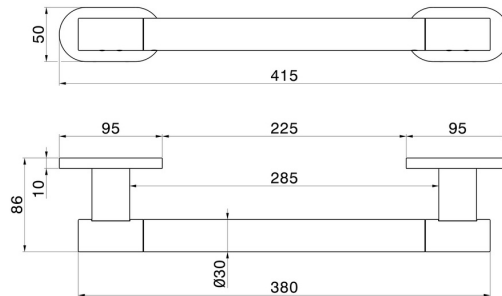

RUNDES ZUBEHÖR

67247.58.063

Stützgriff für die Dusche - oberfläche PVD Gun Metal

EIGENSCHAFTEN

Installation

wandmontierte

TECHNISCHE ZEICHNUNG

RUNDES ZUBEHÖR

67247.58.063

Stützgriff für die Dusche - oberfläche PVD Gun Metal

VERFÜGBARE OBERFLÄCHEN

58.063

PVD Gun Metal

01.014

oberfläche Weiß matt

01.093