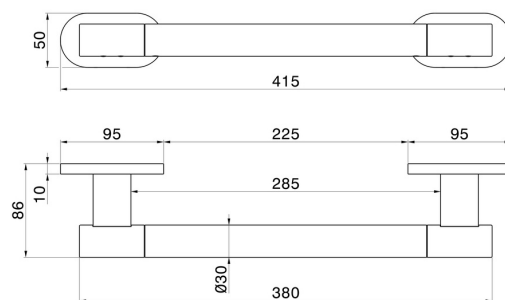

RUNDES ZUBEHÖR

67247.59.064

Stützgriff für die Dusche - oberfläche PVD Gun Metal gebürstet

PVD Gun Metal gebürstet

EIGENSCHAFTEN

Installation

wandmontierte

TECHNISCHE ZEICHNUNG

RUNDES ZUBEHÖR

67247.59.064

Stützgriff für die Dusche - oberfläche PVD Gun Metal gebürstet

VERFÜGBARE OBERFLÄCHEN

59.064

PVD Gun Metal gebürstet

01.014

oberfläche Weiß matt