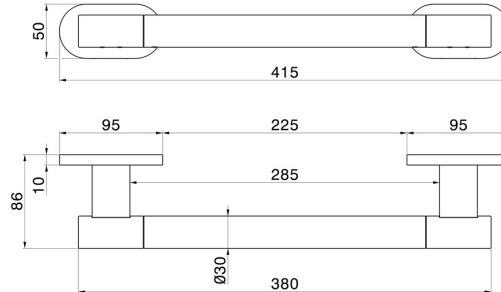

RUNDES ZUBEHÖR

67247.59.066

Stützgriff für die Dusche - oberfläche PVD Edelstahl

EIGENSCHAFTEN

Installation

wandmontierte

TECHNISCHE ZEICHNUNG

RUNDES ZUBEHÖR

67247.59.066

Stützgriff für die Dusche - oberfläche PVD Edelstahl

VERFÜGBARE OBERFLÄCHEN

59.066

PVD Edelstahl

01.014

oberfläche Weiß matt

01.093