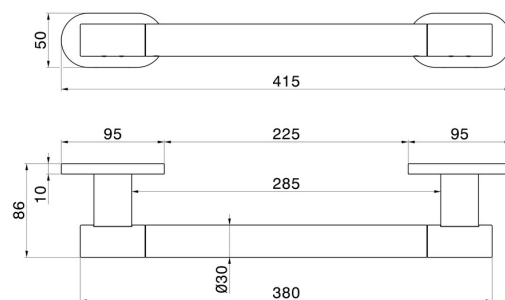

RUNDES ZUBEHÖR

67247.59.067

Stützgriff für die Dusche - oberfläche PVD Copper Bronze gebürstet

PVD Copper Bronze gebürstet

EIGENSCHAFTEN

Installation

wandmontierte

TECHNISCHE ZEICHNUNG

RUNDES ZUBEHÖR

67247.59.067

Stützgriff für die Dusche - oberfläche PVD Copper Bronze gebürstet

VERFÜGBARE OBERFLÄCHEN

59.067

PVD Copper Bronze gebürstet

01.014

oberfläche Weiß matt