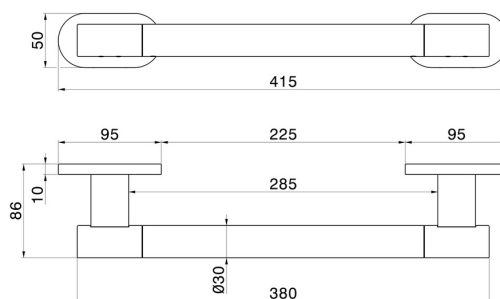

RUNDES ZUBEHÖR

67247.59.097

Stützgriff für die Dusche - oberfläche PVD Gold gebürstet

PVD Gold gebürstet

EIGENSCHAFTEN

Installation

wandmontierte

TECHNISCHE ZEICHNUNG

RUNDES ZUBEHÖR

67247.59.097

Stützgriff für die Dusche - oberfläche PVD Gold gebürstet

VERFÜGBARE OBERFLÄCHEN

59.097

PVD Gold gebürstet

01.014

oberfläche Weiß matt