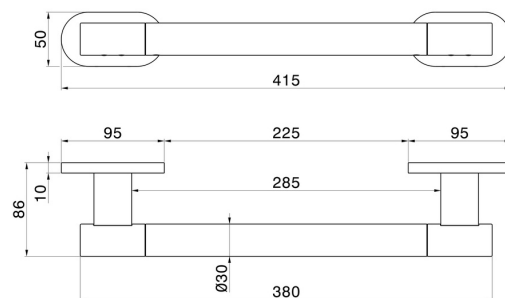

# RUNDES ZUBEHÖR

**67247.59.098**

Stützgriff für die Dusche - oberfläche PVD Pale Gold gebürstet

PVD Pale Gold gebürstet

## EIGENSCHAFTEN

---

Installation

wandmontierte

## TECHNISCHE ZEICHNUNG

---

## RUNDES ZUBEHÖR

**67247.59.098**

Stützgriff für die Dusche - oberfläche PVD Pale Gold gebürstet