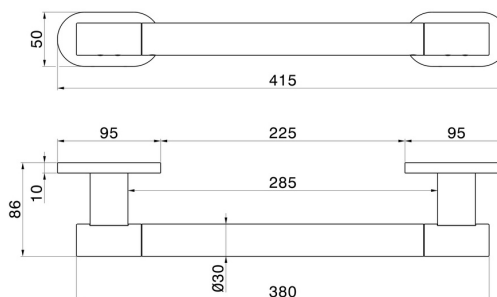

RUNDES ZUBEHÖR

67247.M0.071

Stützgriff für die Dusche - oberfläche Gold Satin

EIGENSCHAFTEN

Installation

wandmontierte

TECHNISCHE ZEICHNUNG

RUNDES ZUBEHÖR

oberfläche Schwarz matt

21.018

oberfläche Chrom

47.083

oberfläche Groove Bronze

58.061

oberfläche PVD Copper Bronze

58.063