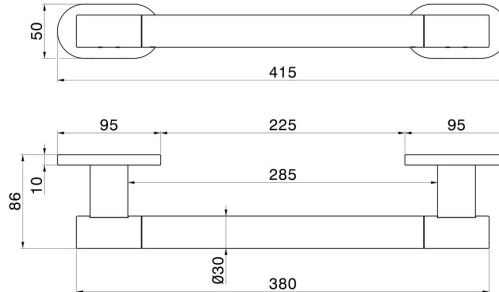

RUNDES ZUBEHÖR

67247.M0.072

Stützgriff für die Dusche - oberfläche Copper Satin

EIGENSCHAFTEN

Installation

wandmontierte

TECHNISCHE ZEICHNUNG

RUNDES ZUBEHÖR