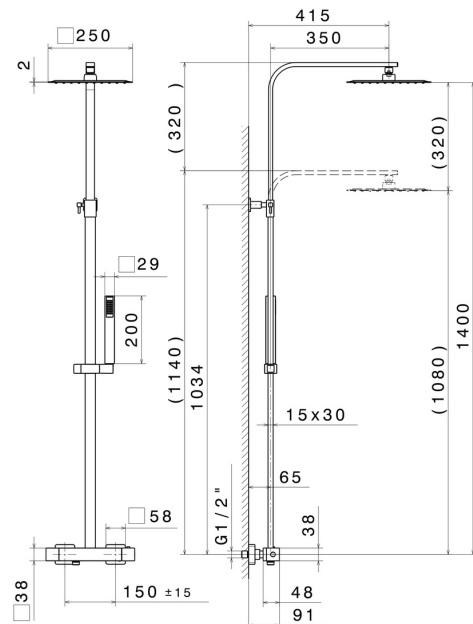

61158.01.093

Teleskopische Duschsäule mit externem Thermostatmischer komplett mit Umsteller, Duschkopf und Einstrahl-Handbrause aus ABS. QUADRATISCH - oberfläche Schwarz matt

Schwarz matt

EIGENSCHAFTEN

Material	Messing
Technologie	Save Water
Installation	wandmontierte
Bedienungsart	Einhebelmischer
Umstellerart	mechanischer umstellung
Wasservermischung	thermostatisch

TECHNISCHE ZEICHNUNG

61158.01.093

Teleskopische Duschsäule mit externem Thermostatmischer komplett mit Umsteller, Duschkopf und Einstrahl-Handbrause aus ABS. QUADRATISCH - oberfläche Schwarz matt

VERFÜGBARE OBERFLÄCHEN

01.093

Schwarz matt

21.018

oberfläche Chrom