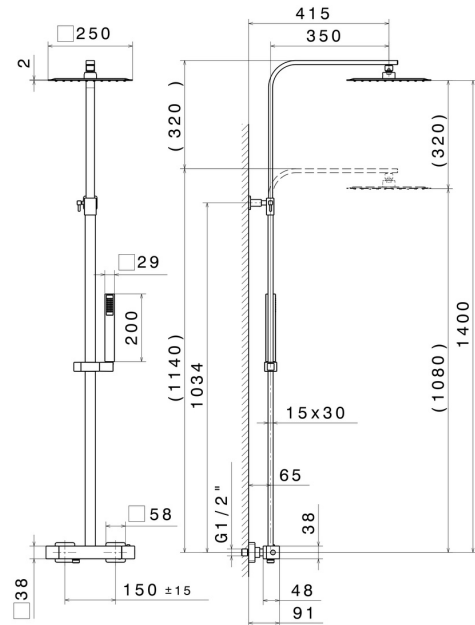

61158.21.018

Teleskopische Duschsäule mit externem Thermostatischer komplett mit Umsteller, Duschkopf und Einstrahl-Handbrause aus ABS. QUADRATISCH - oberfläche Chrom

Chrom

EIGENSCHAFTEN

Material	Messing
Technologie	Save Water
Installation	wandmontierte
Bedienungsart	Einhebelmischer
Umstellerart	mechanischer umstellung
Wasservermischung	thermostatisch

TECHNISCHE ZEICHNUNG

61158.21.018

Teleskopische Duschsäule mit externem Thermostatmischer komplett mit Umsteller, Duschkopf und Einstrahl-Handbrause aus ABS. QUADRATISCH - oberfläche Chrom

VERFÜGBARE OBERFLÄCHEN

21.018

Chrom

01.093

oberfläche Schwarz matt