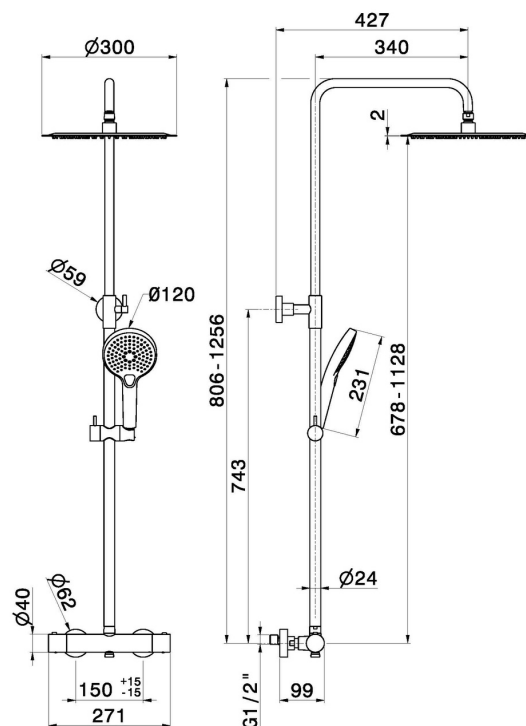

## 61180.01.093

Teleskopische Duschsäule mit externem Thermostاتمischer komplett mit Umsteller, Edelstahl-Duschkopf und 3-strahlige ABS-Handbrause - oberfläche Schwarz matt

Schwarz matt

### EIGENSCHAFTEN

Material	<b>Messing</b>
Technologie	<b>Save Water</b>
Bedienungsart	<b>Einhebelmischer</b>
Umstellerart	<b>mechanischer umstellung</b>
Wasservermischung	<b>thermostatisch</b>
Strahlarten	<b>3-Strahl</b>

### TECHNISCHE ZEICHNUNG

**61180.01.093**

Teleskopische Duschsäule mit externem Thermostatmischer komplett mit Umsteller, Edelstahl-Duschkopf und 3-strahlige ABS-Handbrause - oberfläche Schwarz matt

**VERFÜGBARE OBERFLÄCHEN**

---

**01.093**

Schwarz matt

**21.018**

oberfläche Chrom

**59.064**

oberfläche PVD Gun Metal gebürstet

**59.067**