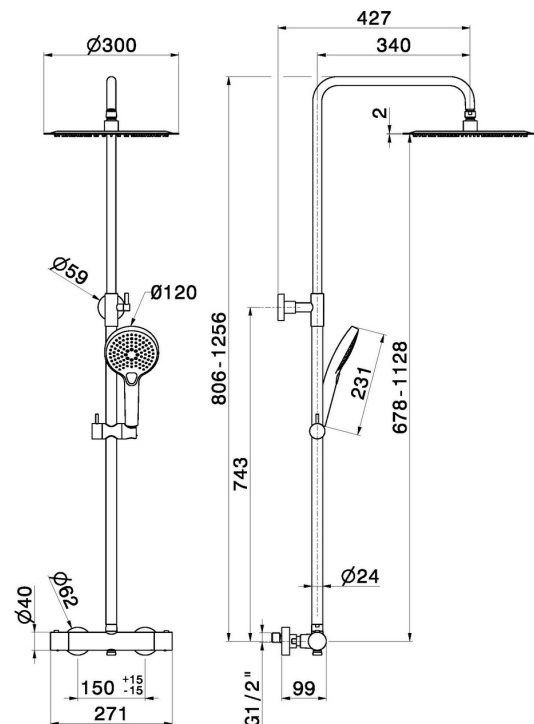

61180.21.018

Teleskopische Duschsäule mit externem Thermostatischer komplett mit Umsteller, Edelstahl-Duschkopf und 3-strahlige ABS-Handbrause - oberfläche Chrom

Chrom

EIGENSCHAFTEN

Material	Messing
Technologie	Save Water
Bedienungsart	Einhebelmischer
Umstellerart	mechanischer umstellung
Wasservermischung	thermostatisch
Strahlarten	3-Strahl

TECHNISCHE ZEICHNUNG

61180.21.018

Teleskopische Duschsäule mit externem Thermostatmischer komplett mit Umsteller, Edelstahl-Duschkopf und 3-strahlige ABS-Handbrause - oberfläche Chrom

VERFÜGBARE OBERFLÄCHEN

21.018

Chrom

01.093

oberfläche Schwarz matt

59.064

oberfläche PVD Gun Metal gebürstet

59.067

oberfläche PVD Copper Bronze gebürstet

59.097

oberfläche PVD Gold gebürstet

59.098

oberfläche PVD Pale Gold gebürstet