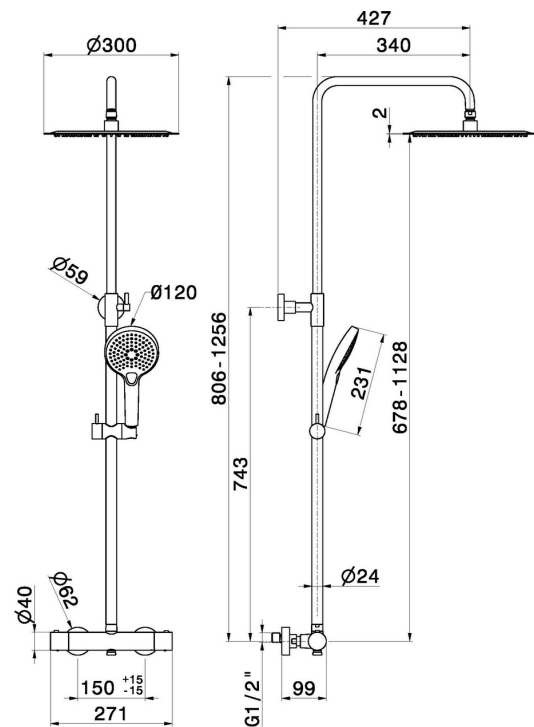

## 61180.59.064

Teleskopische Duschsäule mit externem Thermostatmischer komplett mit Umsteller, Edelstahl-Duschkopf und 3-strahlige ABS-Handbrause - oberfläche PVD Gun Metal gebürstet

PVD Gun Metal gebürstet

### EIGENSCHAFTEN

Material	<b>Messing</b>
Technologie	<b>Save Water</b>
Bedienungsart	<b>Einhebelmischer</b>
Umstellerart	<b>mechanischer umstellung</b>
Wasservermischung	<b>thermostatisch</b>
Strahlarten	<b>3-Strahl</b>

### TECHNISCHE ZEICHNUNG

**61180.59.064**

Teleskopische Duschsäule mit externem Thermostاتمischer komplett mit Umsteller, Edelstahl-Duschkopf und 3-strahlige ABS-Handbrause - oberfläche PVD Gun Metal gebürstet

**VERFÜGBARE OBERFLÄCHEN**

---

**59.064**

PVD Gun Metal gebürstet

**01.093**

oberfläche Schwarz matt

**21.018**

oberfläche Chrom