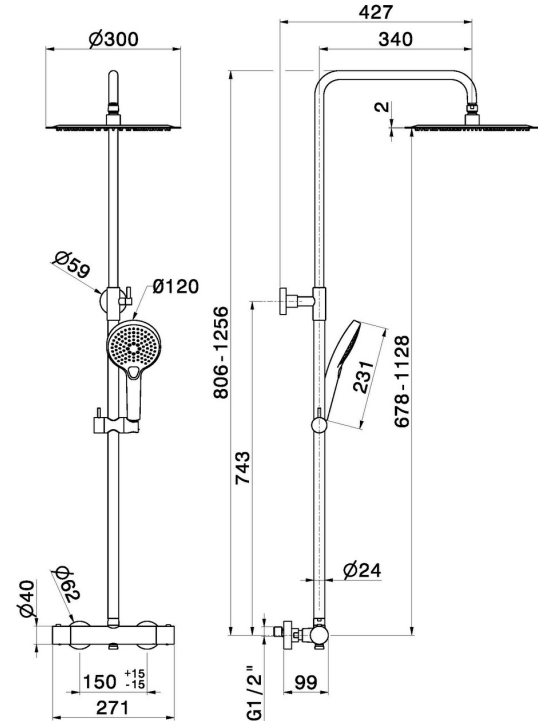

**61180.59.067**

Teleskopische Duschsäule mit externem Thermostatischer komplett mit Umsteller, Edelstahl-Duschkopf und 3-strahlige ABS-Handbrause - oberfläche PVD Copper Bronze gebürstet

PVD Copper Bronze gebürstet

**EIGENSCHAFTEN**

Material	<b>Messing</b>
Technologie	<b>Save Water</b>
Bedienungsart	<b>Einhebelmischer</b>
Umstellerart	<b>mechanischer umstellung</b>
Wasservermischung	<b>thermostatisch</b>
Strahlarten	<b>3-Strahl</b>

**TECHNISCHE ZEICHNUNG**

**61180.59.067**

Teleskopische Duschsäule mit externem Thermostatmischer komplett mit Umsteller, Edelstahl-Duschkopf und 3-strahlige ABS-Handbrause - oberfläche PVD Copper Bronze gebürstet

## VERFÜGBARE OBERFLÄCHEN

---

**59.067**

PVD Copper Bronze gebürstet

**01.093**

oberfläche Schwarz matt

**21.018**

oberfläche Chrom