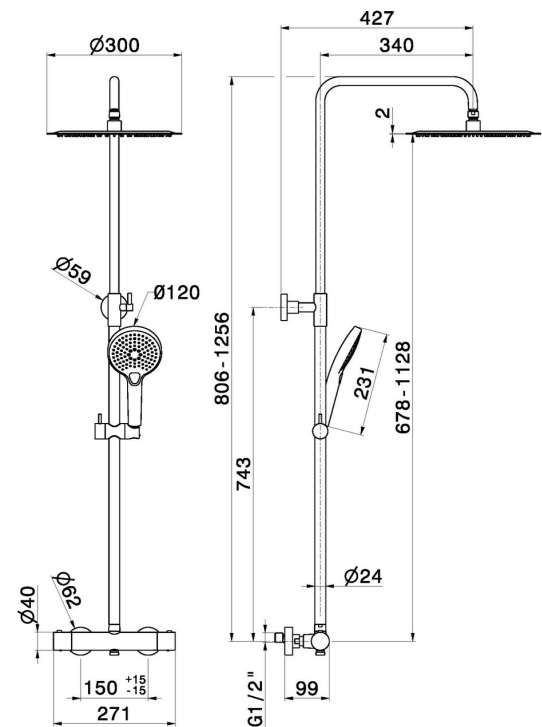

## 61180.59.098

Teleskopische Duschsäule mit externem Thermostatmischer komplett mit Umsteller, Edelstahl-Duschkopf und 3-strahlige ABS-Handbrause - oberfläche PVD Pale Gold gebürstet

PVD Pale Gold gebürstet

### EIGENSCHAFTEN

Material	<b>Messing</b>
Technologie	<b>Save Water</b>
Bedienungsart	<b>Einhebelmischer</b>
Umstellerart	<b>mechanischer umstellung</b>
Wasservermischung	<b>thermostatisch</b>
Strahlarten	<b>3-Strahl</b>

### TECHNISCHE ZEICHNUNG

**61180.59.098**

Teleskopische Duschsäule mit externem Thermostatmischer komplett mit Umsteller, Edelstahl-Duschkopf und 3-strahlige ABS-Handbrause - oberfläche PVD Pale Gold gebürstet

## VERFÜGBARE OBERFLÄCHEN

---

**59.098**

PVD Pale Gold gebürstet

**01.093**

oberfläche Schwarz matt

**21.018**

oberfläche Chrom