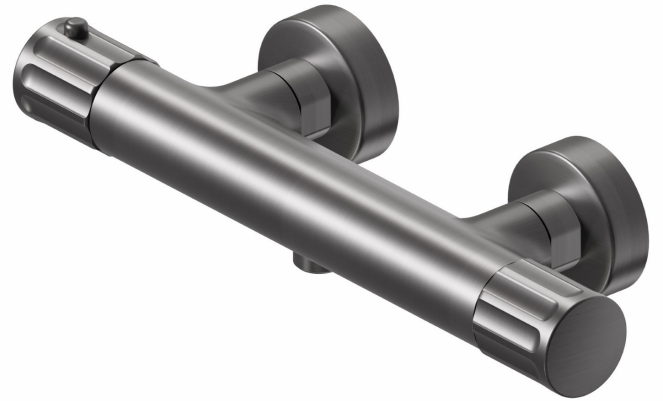

# IONIKA

**72855.59.064**

Thermostatische Mischbatterie für Dusche extern - oberfläche  
PVD Gun Metal gebürstet

PVD Gun Metal gebürstet

## EIGENSCHAFTEN

Material	<b>Messing</b>
Installation	<b>wandmontierte</b>
Wasservermischung	<b>thermostatisch</b>

## TECHNISCHE ZEICHNUNG

**IONIKA**

**72855.59.064**

Thermostatische Mischbatterie für Dusche extern - oberfläche PVD Gun Metal gebürstet

**VERFÜGBARE OBERFLÄCHEN**

---

**59.064**

PVD Gun Metal gebürstet