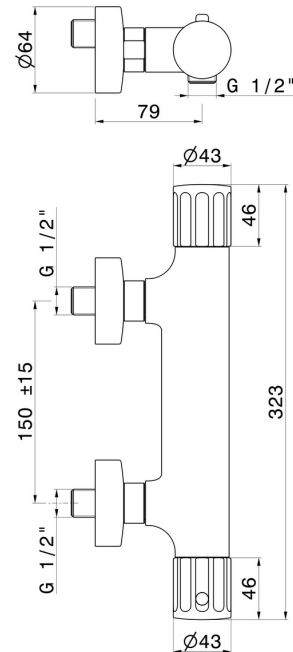

# IONIKA

**72855.59.064**

Thermostatische Mischbatterie für Dusche extern - oberfläche  
PVD Gun Metal gebürstet

PVD Gun Metal gebürstet

## EIGENSCHAFTEN

Material	<b>Messing</b>
Installation	<b>wandmontierte</b>
Wasservermischung	<b>thermostatisch</b>

## TECHNISCHE ZEICHNUNG

**IONIKA**

**72855.59.064**

Thermostatische Mischbatterie für Dusche extern - oberfläche PVD Gun Metal gebürstet

**VERFÜGBARE OBERFLÄCHEN**

---

**59.064**

PVD Gun Metal gebürstet

**01.014**

oberfläche Weiß matt

**01.093**

oberfläche Schwarz matt

**21.018**

oberfläche Chrom

**59.066**

oberfläche PVD Edelstahl