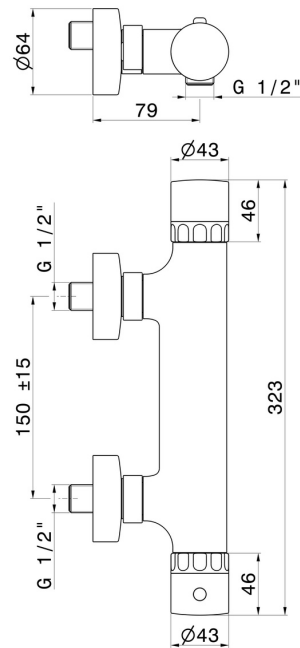

IONIKA SUPREME

72955.01.014

Thermostatische Mischbatterie für Dusche extern - oberfläche
Weiß matt

EIGENSCHAFTEN

Material	Messing/Marmor
Installation	wandmontierte
Wasservermischung	mechanische

TECHNISCHE ZEICHNUNG

21.018

oberfläche Chrom

59.064

oberfläche PVD Gun Metal gebürstet

59.066

oberfläche PVD Edelstahl

59.067

oberfläche PVD Copper Bronze gebürstet

59.098

oberfläche PVD Pale Gold gebürstet

61.020

oberfläche PVD Glossy Gold