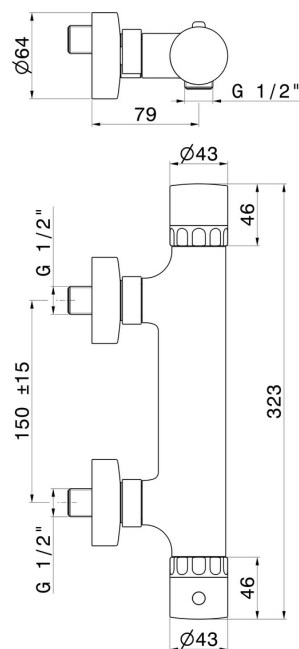

TECHNISCHE ZEICHNUNG

IONIKA SUPREME

72955.01.093

Thermostatische Mischbatterie für Dusche extern - oberfläche Schwarz matt

VERFÜGBARE OBERFLÄCHEN

01.093

Schwarz matt

01.014