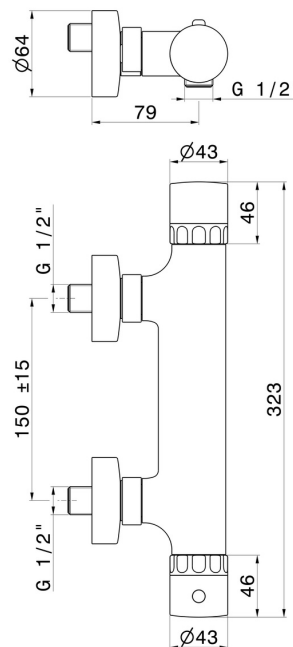

## TECHNISCHE ZEICHNUNG

**61.020**

oberfläche PVD Glossy Gold