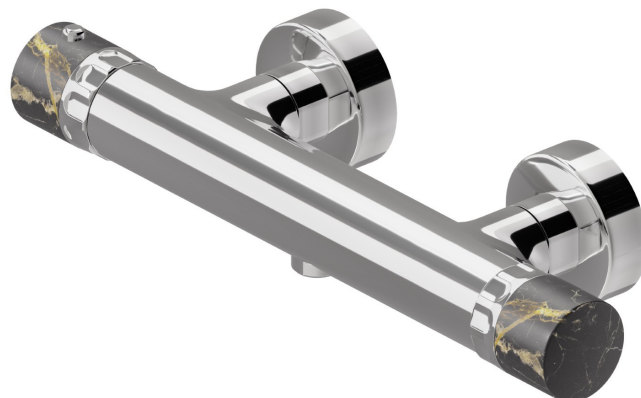

# IONIKA SUPREME

**72955.21.018**

Thermostatische Mischbatterie für Dusche extern - oberfläche  
Chrom

## EIGENSCHAFTEN

Material  
Installation  
Wasservermischung

**Messing/Marmor**  
**wandmontierte**  
**mechanische**

## IONIKA SUPREME

**72955.21.018**

Thermostatische Mischbatterie für Dusche extern - oberfläche Chrom

**61.020**

oberfläche PVD Glossy Gold