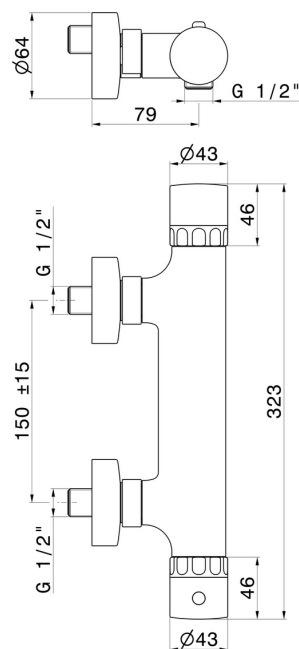

# IONIKA SUPREME

**72955.59.064**

Thermostatische Mischbatterie für Dusche extern - oberfläche  
PVD Gun Metal gebürstet

PVD Gun Metal gebürstet

## TECHNISCHE ZEICHNUNG

**61.020**

oberfläche PVD Glossy Gold