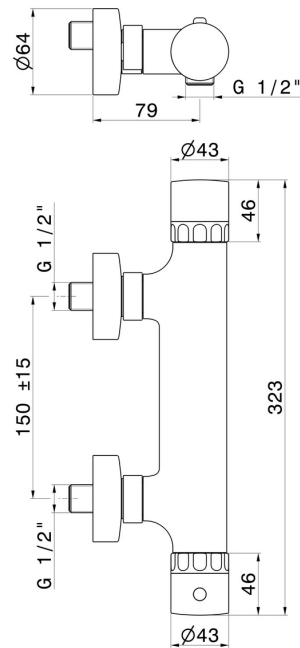

## TECHNISCHE ZEICHNUNG

**61.020**

oberfläche PVD Glossy Gold