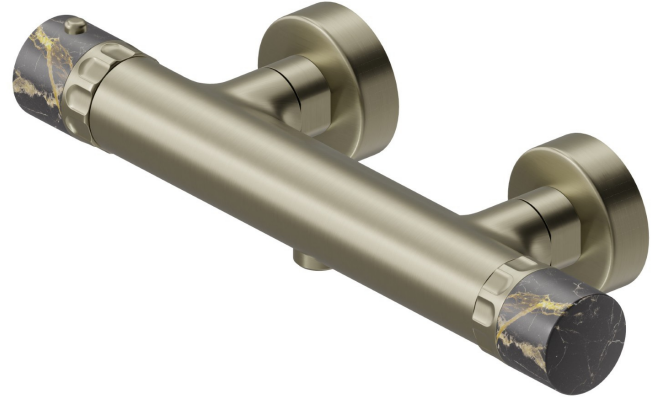

# IONIKA SUPREME

**72955.59.098**

Thermostatische Mischbatterie für Dusche extern - oberfläche  
PVD Pale Gold gebürstet

PVD Pale Gold gebürstet

## EIGENSCHAFTEN

Material  
Installation  
Wasservermischung

**Messing/Marmor**  
**wandmontierte**  
**mechanische**

## IONIKA SUPREME

**72955.59.098**

Thermostatische Mischbatterie für Dusche extern - oberfläche PVD Pale Gold gebürstet

**61.020**

oberfläche PVD Glossy Gold