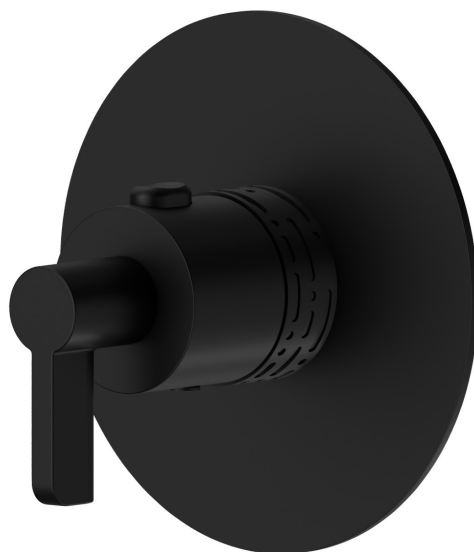

## 73427E.01.093

Thermostatischer einbaumischer, kombinierbar mit  
absperrenteil. Ø110. LUXURY - oberfläche Schwarz matt

### EIGENSCHAFTEN

---

Material	<b>Messing</b>
Installation	<b>UP Körper</b>
Ausgänge	<b>1 Weg</b>
Wasservermischung	<b>thermostatisch</b>
Für die Installation erforderlich	<b><u>27890.00.000</u></b>

### TECHNISCHE ZEICHNUNG

---

**73427E.01.093**

Thermostatischer einbaumischer, kombinierbar mit absperrventil. Ø110. LUXURY - oberfläche Schwarz matt

## VERFÜGBARE OBERFLÄCHEN

---

**01.093**

Schwarz matt

**21.018**

oberfläche Chrom

**47.083**

oberfläche Groove Bronze