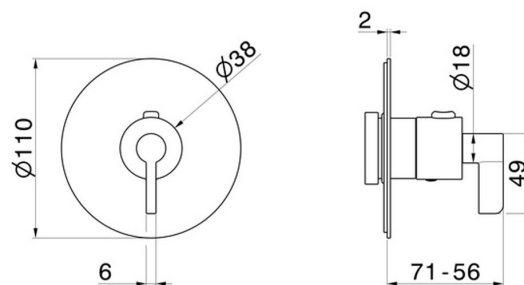

## 73427E.01.093

Thermostatischer einbaumischer, kombinierbar mit  
absperrenteil. Ø110. LUXURY - oberfläche Schwarz matt

### EIGENSCHAFTEN

---

Material	<b>Messing</b>
Installation	<b>UP Körper</b>
Ausgänge	<b>1 Weg</b>
Wasservermischung	<b>thermostatisch</b>
Für die Installation erforderlich	<b><u>27890.00.000</u></b>

### TECHNISCHE ZEICHNUNG

---

**73427E.01.093**

Thermostatischer einbaumischer, kombinierbar mit absperrventil. Ø110. LUXURY - oberfläche Schwarz matt