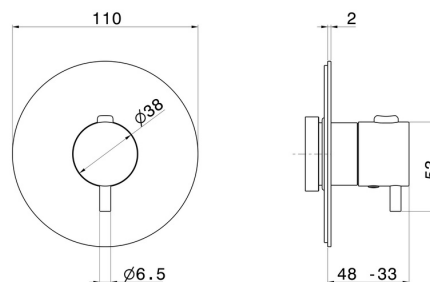

67670EX.59.097

Thermostatischer einbaumischer, kombinierbar mit absperrentil
- oberfläche PVD Gold gebürstet

EIGENSCHAFTEN

Material	Edelstahl
Installation	UP Körper
Ausgänge	1 Weg
Für die Installation erforderlich	<u>27890.00.000</u>

TECHNISCHE ZEICHNUNG

67670EX.59.097

Thermostatischer einbaumischer, kombinierbar mit absperrventil - oberfläche PVD Gold gebürstet

VERFÜGBARE OBERFLÄCHEN

59.097

PVD Gold gebürstet

50.050

oberfläche Edelstahl gebürstet