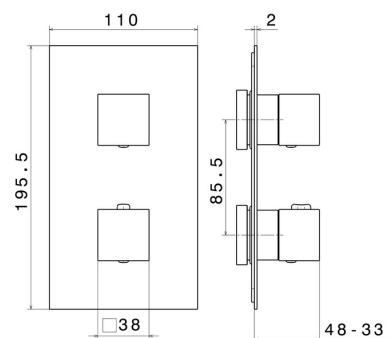

ERGO-Q

67648E.01.093

Thermostatischer einbaumischer, mit bedienung für temperaturregelung und 2-wege umstellung - oberfläche Schwarz matt

Außenteil.

Schwarz matt

EIGENSCHAFTEN

Material	Messing
Installation	UP Körper
Ausgänge	2 Wege

Für die Installation erforderlich **27888.00.000**

Für die Installation erforderlich **31020.00.000**

Für die Installation erforderlich **31061.00.000**

TECHNISCHE ZEICHNUNG

ERGO-Q

67648E.01.093

Thermostatischer einbaumischer, mit bedienung für temperaturregelung und 2-wege umstellung
- oberfläche Schwarz matt