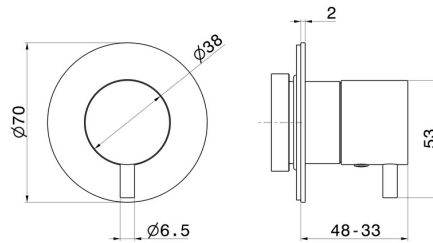

67671EX.59.064

Umsteller - oberfläche PVD Gun Metal gebürstet

PVD Gun Metal gebürstet

EIGENSCHAFTEN

Material	Edelstahl
Installation	UP Körper
Umstellerart	mechanischer umstellung
Ausgänge	1 Weg

Für die Installation erforderlich **27891.00.000**

TECHNISCHE ZEICHNUNG

67671EX.59.064

Umsteller - oberfläche PVD Gun Metal gebürstet

VERFÜGBARE OBERFLÄCHEN

59.064

PVD Gun Metal gebürstet

50.050

oberfläche Edelstahl gebürstet